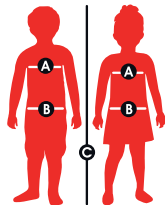

		T1		T2	
AGE		1-2		3-4	
		INCH	CM	INCH	CM
CHEST	A	19½-20½	48-51	21½-22½	55-57
WAIST	B	19-20	50-52	21-22	55-57
HEIGHT	C	34-39	85-89	40-45	100-113

Please note that this is a guide only and we cannot guarantee these measurements are exact.

S'il vous plaît noter que ce n'est qu'un guide et nous ne pouvons garantir que ces mesures sont exactes.

Tenga en cuenta que esto es sólo una guía y no podemos garantizar que estas medidas sean exactas.